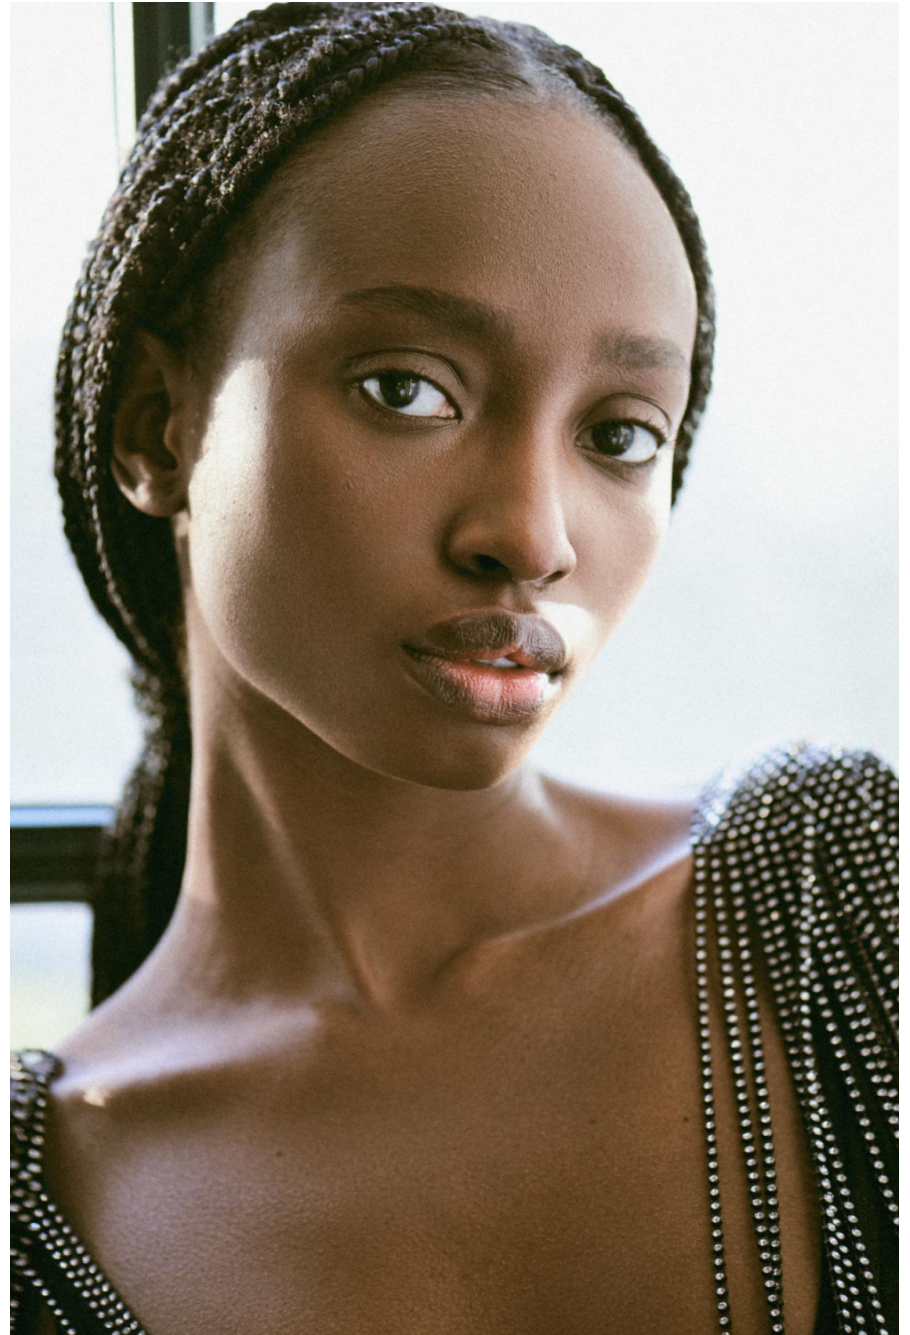

# Ewa Onilenla

height 178 cm / 5ft 10"  
chest 80 cm / 31.5"  
waist 62 cm / 24.5"  
hip 94 cm / 37"  
dress 8 / 36  
shoe 7 / 40  
eyes Brown  
hair Black

body  
— LONDON —

0203 376 8696 | [contact@bodylondon.com](mailto:contact@bodylondon.com)  
Lyric House, Hammersmith Road, London, W14 0QL