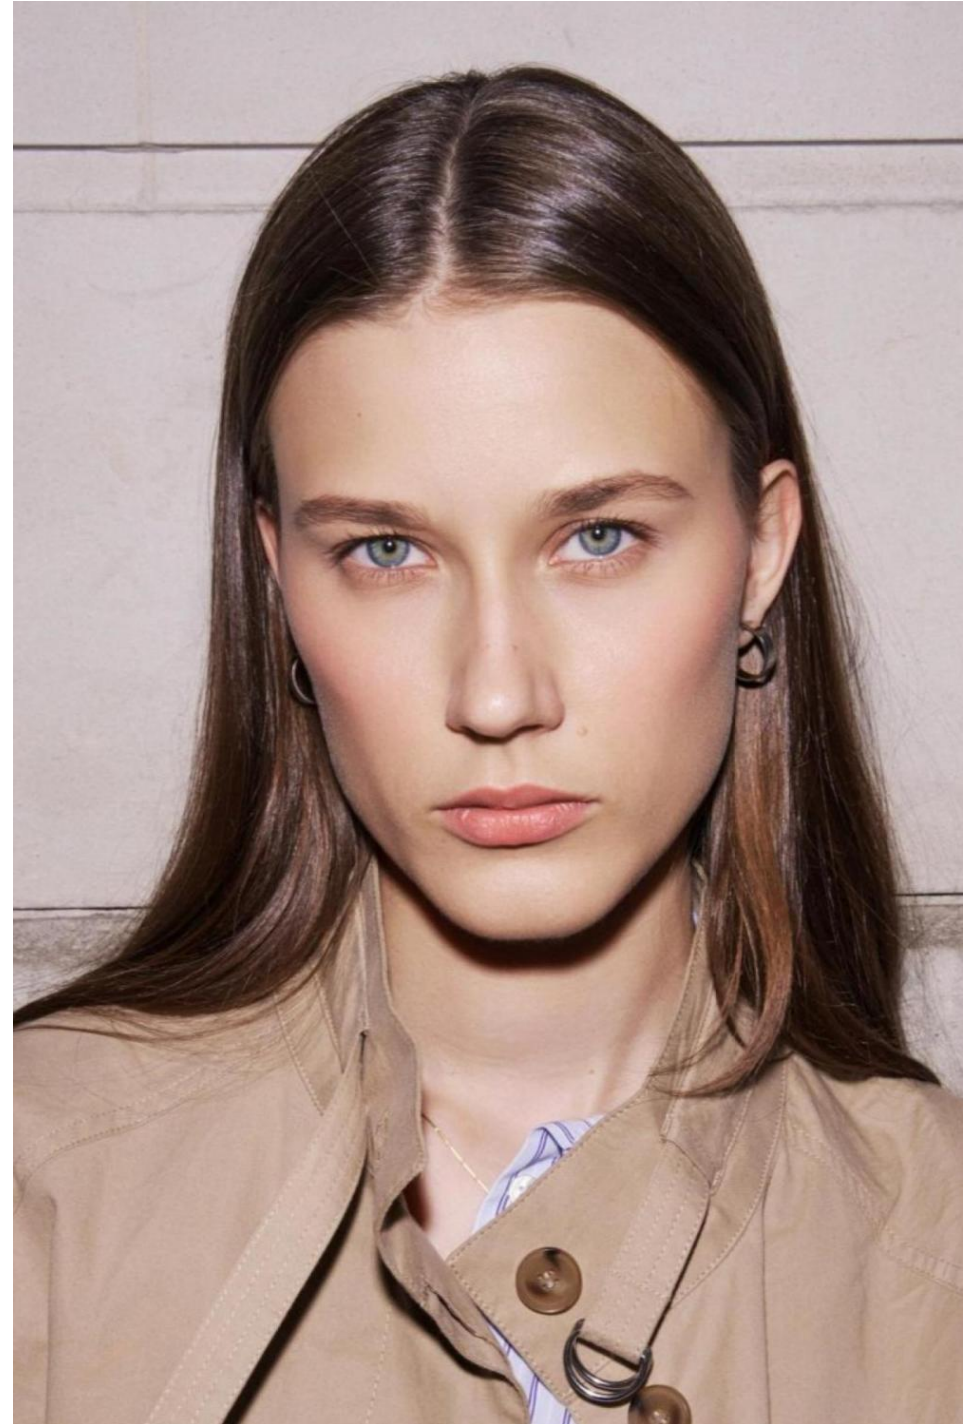

# Kristelle Ahone

height 178 cm / 5ft 10"  
chest 79 cm / 31"  
waist 64 cm / 25"  
hip 95 cm / 37.5"  
dress 8 / 36  
shoe 6 / 39  
eyes Blue  
hair Brown

body  
— LONDON —

0203 376 8696 | [contact@bodylondon.com](mailto:contact@bodylondon.com)  
Lyric House, Hammersmith Road, London, W14 0QL