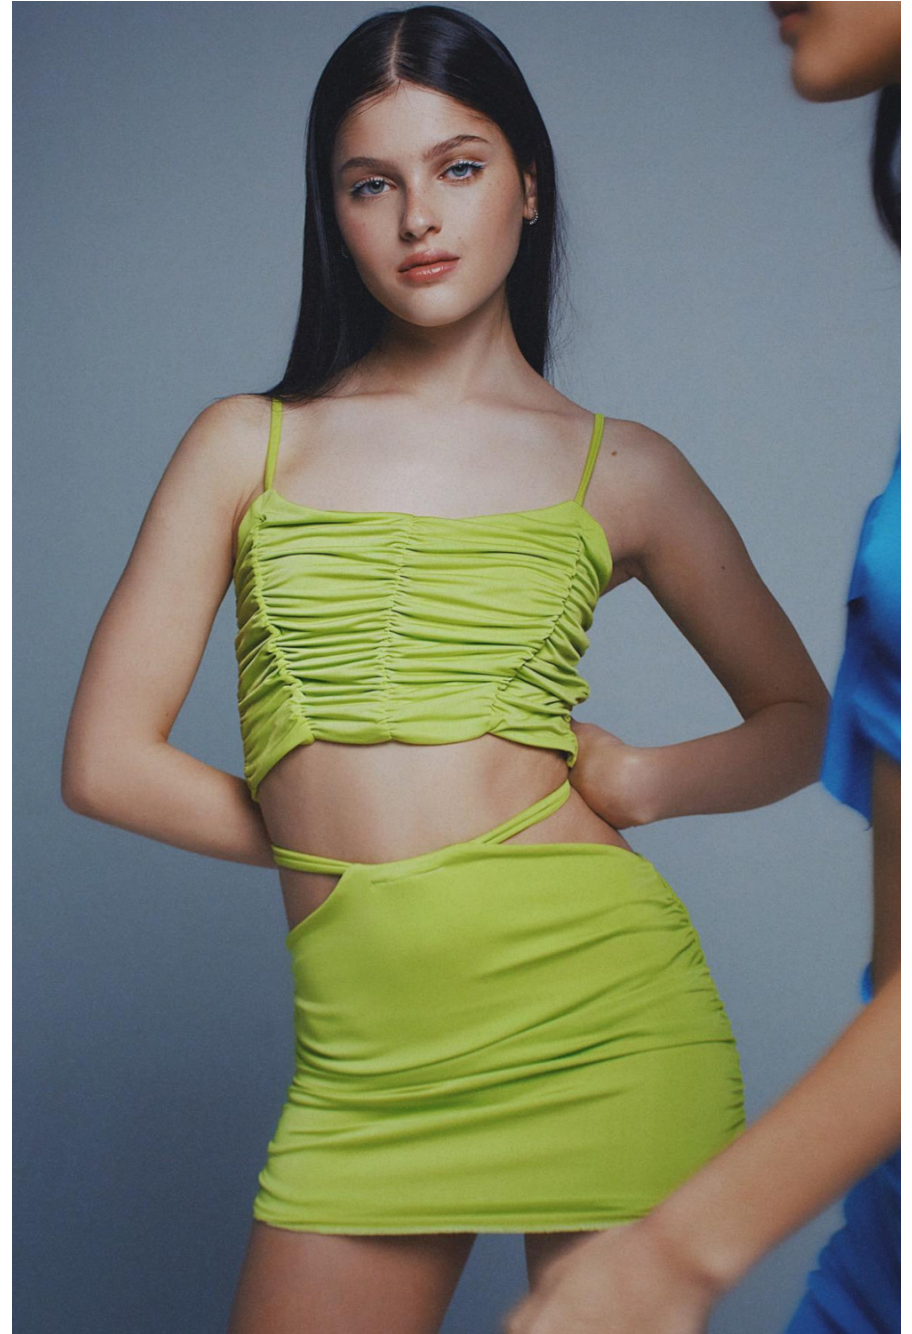

Micaela Vivian

height 170 cm / 5ft 7"

chest 80 cm / 31.5"

waist 60 cm / 23.5"

hip 90 cm / 35.5"

dress 8 / 36

shoe 5.5 / 38

eyes Blue